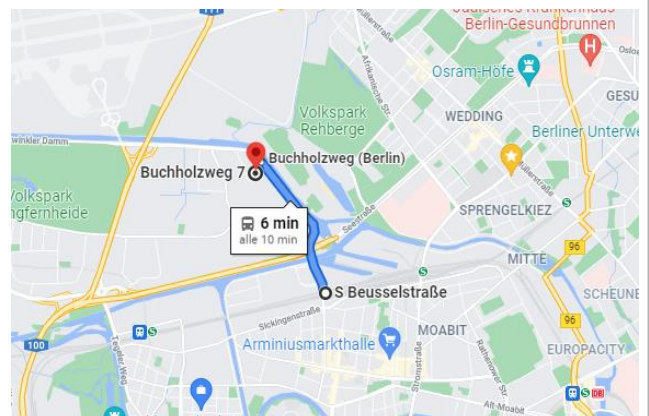

### So finden Sie uns:

- **S41 / 42 / 46 bis S-Beusselstraße**, Umstieg in Bus 123 Richtung Charlottenburg-Nord, Stieffring (Fahrzeit 6 Min)
- **Bus M27 bis Turmstr. / Beusselstr.**, Umstieg in Bus 123 Richtung Saatwinkler Damm / Mäckeritzwiesen (Fahrzeit 8 Min)
- **U9 / M27 bis U-Turmstr.**, Umstieg in Bus 123 Richtung Saatwinkler Damm / Mäckeritzwiesen (Fahrzeit 15 Min) **U7 bis U-Jakob-Kaiser-Platz**, Umstieg in Bus 123 Richtung S+U Hauptbahnhof (Fahrzeit 13 Min)