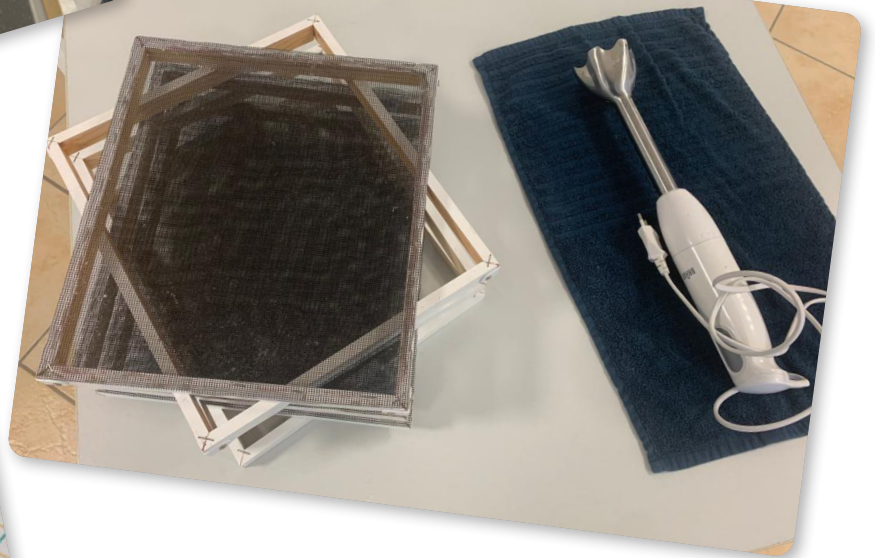

- wir sammeln altes Papier von den Grone Standorten in Detmold, Lage und Lemgo
- das alte Papier wird recycelt, um neues Papier herzustellen
- dafür weichen wir das alte Papier ein, bis es sich auflöst und bauen passende Rahmen, auf denen wir das aufgelöste Papier verteilen und trocknen lassen
- im gesamten Prozess sprechen wir viel über Recyclingprozesse und ressourcenschonende Produktion und sensibilisieren für nachhaltiges Handeln

Paper Cycle - Prozess

Das alte Papier wird eingeweicht, bis es sich auflöst.

In selbstgebauten Rahmen wird das aufgelöste Papier verteilt und getrocknet.

Die Papierpulpe ist fertig und kann nun weiterverwendet werden.