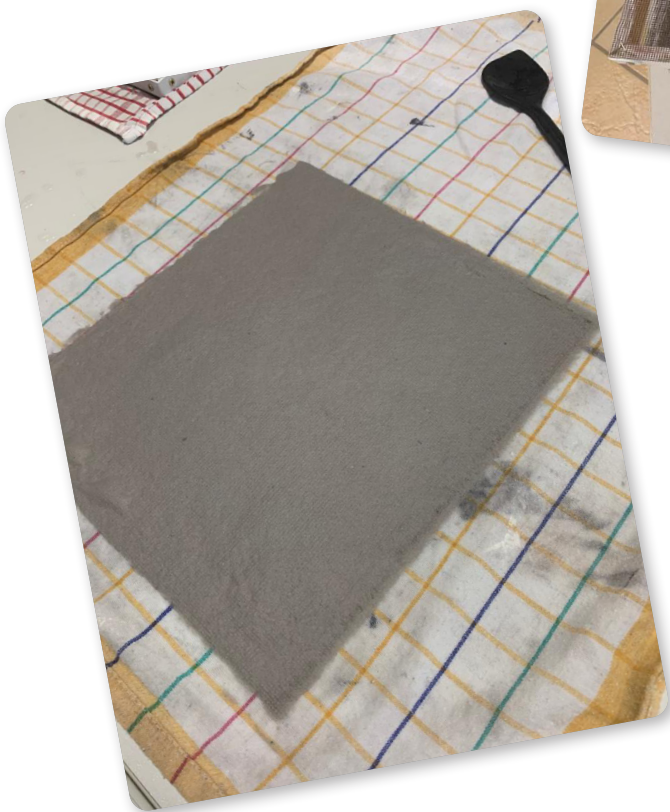

- wir sammeln altes Papier von den Grone Standorten in Detmold, Lage und Lemgo
- das alte Papier wird recycelt, um neues Papier herzustellen
- dafür weichen wir das alte Papier ein, bis es sich auflöst und bauen passende Rahmen, auf denen wir das aufgelöste Papier verteilen und trocknen lassen
- im gesamten Prozess sprechen wir viel über Recyclingprozesse und ressourcenschonende Produktion und sensibilisieren für nachhaltiges Handeln

Paper Cycle - Prozess

Das alte Papier wird eingeweicht, bis es sich auflöst.

In selbstgebauten Rahmen wird das aufgelöste Papier verteilt und getrocknet.

Die Papierpulpe ist fertig und kann nun weiterverwendet werden.